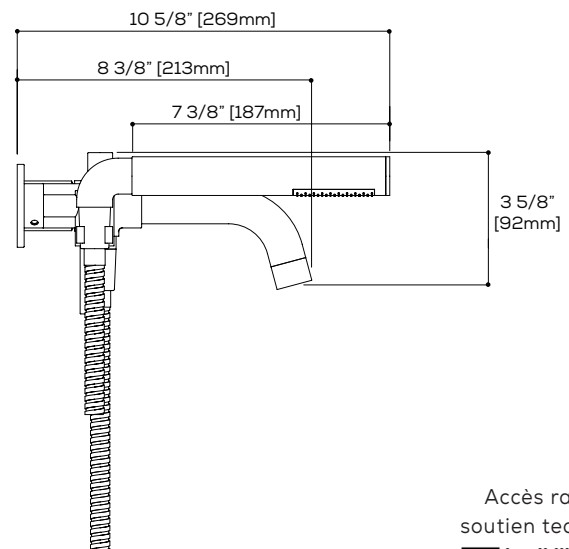

Accès rapide au
soutien technique: