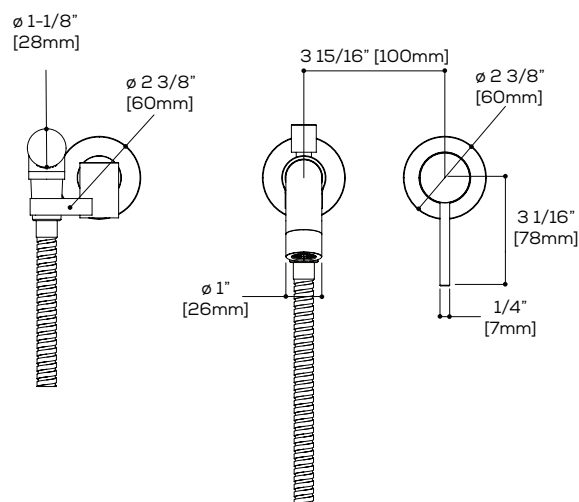

Accès rapide au
soutien technique: