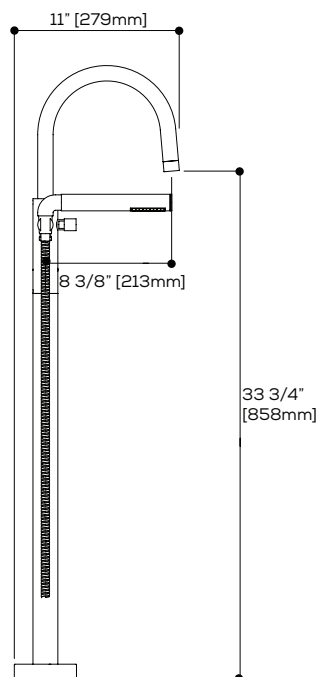

CERTIFICATIONS ET CONFORMITÉ

ASME A112.18.1

EPA WaterSense® (douchette)

CSA B125.1

ADA

Accès rapide au soutien technique: