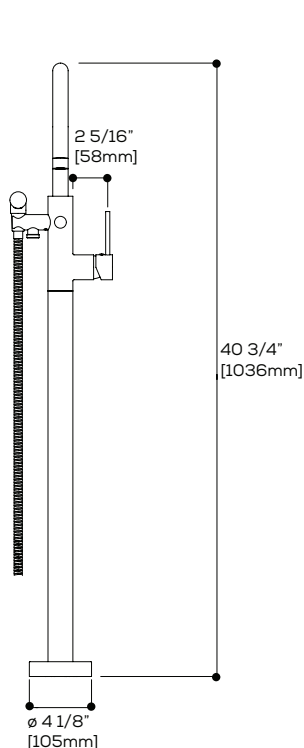

CERTIFICATIONS ET CONFORMITÉ

ASME A112.18.1

EPA WaterSense® (douchette)

CSA B125.1

ADA

Accès rapide au soutien technique: