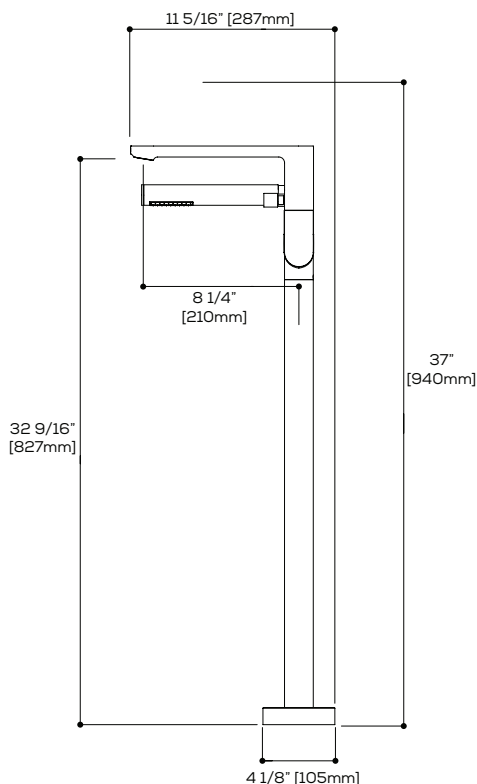

CERTIFICATIONS ET CONFORMITÉ

ASME A112.18.1 EPA WaterSense® (Douchette)
CSA B125.1 ADA

Accès rapide au soutien technique: