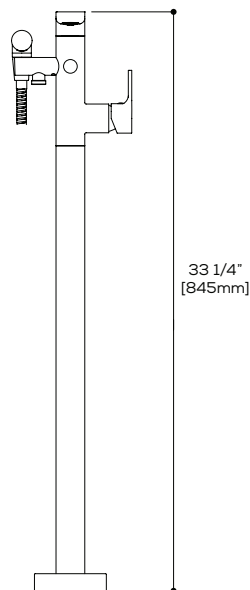

CERTIFICATIONS ET CONFORMITÉ

ASME A112.18.1 EPA WaterSense® (Douchette)
CSA B125.1 ADA

Accès rapide au soutien technique: