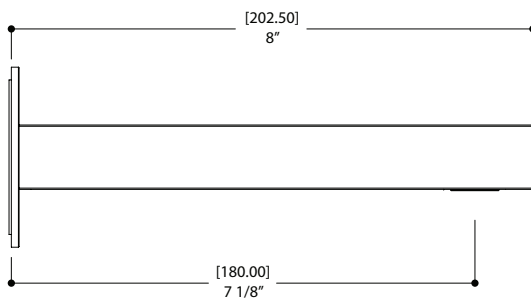

**CARACTERISTIQUES**

Débit d'eau cristallin  
Laiton massif  
Raccordement 1/2" slip-fit

**FINIS**

Chrome Poli (PC)      Nickel Brossé PVD (BNVD)  
Electro Black (EBK)      Sunset PVD (SUVD)

Accès rapide au  
soutien technique: