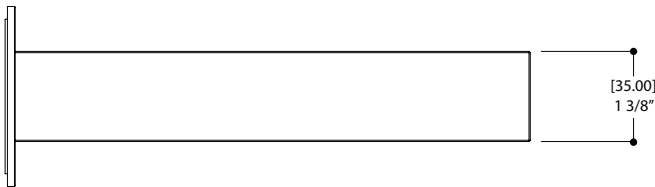

**CARACTERISTIQUES**

Débit d'eau cristallin  
Laiton massif  
Raccordement 1/2" slip-fit

**FINIS**

Chrome Poli (PC)      Nickel Brossé PVD (BNVD)  
Electro Black (EBK)      Sunset PVD (SUVD)

Accès rapide au  
soutien technique: