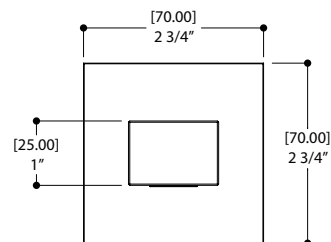

**CARACTERISTIQUES**

Débit d'eau cristallin  
Laiton massif  
Raccordement 1/2" slip-fit

**FINIS**

Chrome Poli (PC)      Nickel Brossé PVD (BNVD)  
Electro Black (EBK)      Sunset PVD (SUVD)

Accès rapide au  
soutien technique: